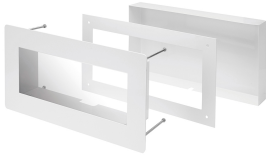

## Cadre d'encastrement Uraone et Uralife sans porte-pictogramme sur la tranche pour salle blanche

Réf : 400052

FABRIQUÉ  
EN FRANCE

Garantie : 2 ans

### Caractéristiques produit

- Côtés d'encombrement (mm) L x l x H : 342 x 165 x 90
- Côtés de découpe du plafond (mm) L x l : 310 x 131

### Produits associés et accessoires

Cadre d'encastrement Uraone et Uralife sans porte-pictogramme sur la tranche pour salle blanche

Réf : 400052

### Caractéristiques techniques

Enveloppe	Plastique
Couleur	Blanc
Type d'accessoire/pièce détachée	Cadre d'encastrement
Longueur	342mm
Largeur	165mm