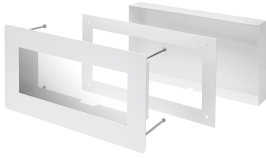

Cadre d'encastrement Uraone et Uralife sans porte-pictogramme sur la tranche pour salle blanche

Réf : 400052 - gamme : URAONE

FABRIQUÉ
EN FRANCE

Garantie : 2 ans

Caractéristiques produit

- Côtés d'encombrement (mm) L x l x H : 342 x 165 x 90
- Côtés de découpe du plafond (mm) L x l : 310 x 131

Produits associés et accessoires

Cadre d'encastrement Uraone et Uralife sans porte-pictogramme sur la tranche pour salle blanche

Réf : 400052

Cadre d'encastrement Uraone et Uralife sans porte-pictogramme sur la tranche pour salle blanche

Réf : 400052

Caractéristiques techniques

Matériau	Plastique
Couleur	Blanc
Type d'accessoire/pièce détachée	Cadre d'encastrement
Largeur	165mm
Longueur	342mm