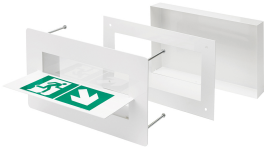

Cadre d'encastrement Uraone et Uralife avec porte pictogramme sur la tranche pour salle blanche

Réf : 400051 - gamme : URAONE

FABRIQUÉ
EN FRANCE

Garantie : 2 ans

Caractéristiques produit

- Côtés d'encombrement (mm) L x l x H : 342 x 165 x 90
- Côtés de découpe du plafond (mm) L x l : 310 x 131

Produits associés et accessoires

Cadre d'encastrement Uraone et Uralife avec porte pictogramme sur la tranche pour salle blanche	Réf : 400051
Pictogramme signalisation d'évacuation universel homme et flèche	Réf : 125025

Cadre d'encastrement Uraone et Uralife avec porte pictogramme sur la tranche pour salle blanche

Réf : 400051

Caractéristiques techniques

Matériau	Plastique
Couleur	Blanc
Type d'accessoire/pièce détachée	Cadre d'encastrement
Largeur	165mm
Longueur	342mm