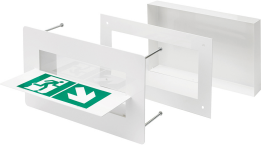

Cadre d'encastrement Uraone et Uralife avec porte pictogramme sur la tranche pour salle blanche

Réf : 400051 - gamme : URAONE

Caractéristiques produit

- Côtes d'encombrement (mm) L x l x H : 342 x 165 x 90
- Côtes de découpe du plafond (mm) L x l : 310 x 131

Produits associés et accessoires

Cadre d'encastrement Uraone et Uralife avec porte pictogramme sur la tranche pour salle blanche	Réf : 400051
Pictogramme signalisation d'évacuation universel homme et flèche	Réf : 125025

Cadre d'encastrement Uraone et Uralife avec porte pictogramme sur la tranche pour salle blanche

Réf : 400051

Caractéristiques techniques

Matériau	Plastique
Couleur	Blanc
Type d'accessoire/pièce détachée	Cadre d'encastrement
Largeur	165mm
Longueur	342mm