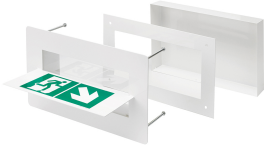

Cadre d'encastrement Uraone et Uralife avec porte pictogramme sur la tranche pour salle blanche

Réf : 400051

FABRIQUÉ
EN FRANCE

Garantie : 2 ans

Caractéristiques produit

- Côtés d'encombrement (mm) L x l x H : 342 x 165 x 90
- Côtés de découpe du plafond (mm) L x l : 310 x 131

Produits associés et accessoires

Cadre d'encastrement Uraone et Uralife avec porte pictogramme sur la tranche pour salle blanche	Réf : 400051
Pictogramme signalisation d'évacuation universel homme et flèche	Réf : 125025

Cadre d'encastrement Uraone et Uralife avec porte pictogramme sur la tranche pour salle blanche

Réf : 400051

Caractéristiques techniques

Enveloppe	Plastique
Couleur	Blanc
Type d'accessoire/pièce détachée	Cadre d'encastrement
Longueur	342mm
Largeur	165mm