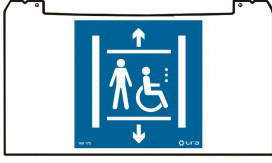

Porte-pictogramme signalétique Practice Evolution avec localisation Ascenseurs

Réf : 168175 - gamme : PRACTICE EVOLUTION

FABRIQUÉ
EN FRANCE

Garantie : 2 ans

Caractéristiques produit

- Dimensions du pictogramme: 90 x 180 mm
- Pictogramme ascenseur de couleur bleue
- Utilisation en simple ou double face

[Les produits Installation](#)

Pictogramme sérigraphié sur plaque mono bloc: facilite la mise en place de la plaque sur le BAES ou le LSC

[Les produits Usage](#)

La sérigraphie et la taille de cette plaque de signalisation rendent l'intégration de cette signalétique optimale dans les bâtiments

Réf : 168175

Caractéristiques techniques

Modèle	Plaque en verre acrylique
Double face	Non
Signification du pictogramme	Autre