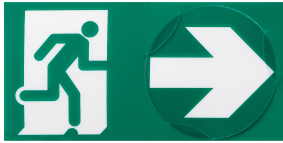

Pictogramme signalisation d'évacuation universel homme et flèche

Réf : 125025 - gamme : URALIFE

Caractéristiques produit

- Pictogramme repositionnable permettant le balisage de tous les chemins d'évacuation sans découpe
- Dimensions du pictogramme : Hauteur 109mm, Largeur 220mm
- Livré avec la flèche orientée horizontalement
- Flèche rotative intégrée

Avantages

Mise en œuvre facile et pour tous les cas d'évacuation même avec une flèche à 40°

Les produit Installation

Pictogramme repositionnable permettant le balisage de tous les chemins d'évacuation sans découpe