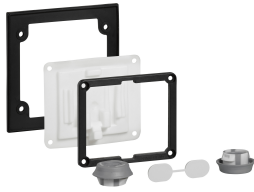

## Kit d'étanchéité pour Déclencheur Manuel DM

Réf : 359003

Garantie : 2 ans

### Caractéristiques produit

- Permet au déclencheur manuel qui en est équipé d'atteindre un IP65

### Produits associés et accessoires

Boitier de réarmement à distance étanche pour SDAD avec 2 clés IP55 IK07 - gris	Réf : 340121
Lot de 10 clés de réarmement supplémentaires pour Déclencheur Manuel DM	Réf : 349001
Kit d'étanchéité pour Déclencheur Manuel DM	Réf : 359003